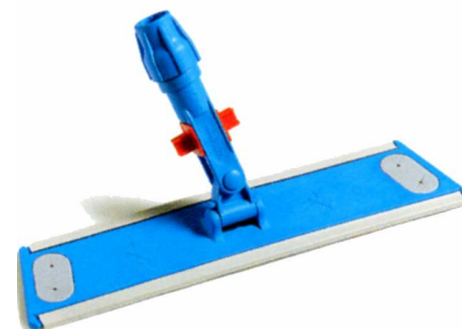

BALAI AVEC BLOCAGE D'ARTICULATION

Recommandé pour les murs et plafond

Débloquée

Bloquée

BALAYAGE HUMIDE

Réf. 0773000

Semelle en caoutchouc, pastilles rondes pour maintien du tissu

Dimension : 40 cm x 11 cm

BALAI DE DESINFECTION

Réf. 0705337

Velcro pour le maintien d'un bandeau microfibre

Pastilles pour le maintien d'un tissu

Dimension : 40 cm x 11 cm

BALAI DE LAVAGE

Réf. 0708316L

Pinces de maintien pour franges microfibrés

Essorage rapide en cours d'utilisation

Dimension : 40 cm x 11 cm

BALAI TRAPEZE

*Pour traitements des sols
Avec tissus clean concept ou frange microfibrés*

BALAYAGE HUMIDE

Pastilles rondes pour maintien du tissu

Pinces de maintien pour franges microfibrés

Essorage rapide en cours d'utilisation

Dimension : 40 cm x 11 cm (1)
50 cm x 13 cm (2)