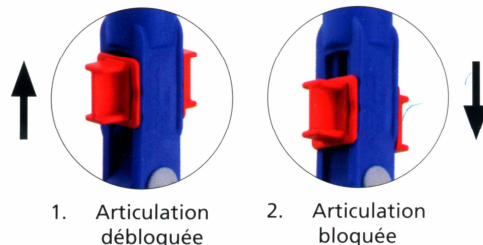

BALAI AVEC BLOCAGE D'ARTICULATION

Recommandé pour les murs et plafond

Débloquée

Bloquée

BALAYAGE HUMIDE

Réf. 0773000

Semelle en caoutchouc, pastilles rondes pour maintien du tissu

Dimension : 40 cm x 11 cm

BALAI DE DESINFECTION

Réf. 0705337

Velcro pour le maintien d'un bandeau microfibre

Pastilles pour le maintien d'un tissu

Dimension : 40 cm x 11 cm

BALAI DE LAVAGE

Réf. 0708316L

Pinces de maintien pour franges microfibrés

Essorage rapide en cours d'utilisation

Dimension : 40 cm x 11 cm

BALAI TRAPEZE

*Pour traitements des sols
Avec tissus clean concept ou frange microfibrés*

BALAYAGE HUMIDE

Pastilles rondes pour maintien du tissu

Pinces de maintien pour franges microfibrés

Essorage rapide en cours d'utilisation

Dimension : 40 cm x 11 cm (1)
50 cm x 13 cm (2)