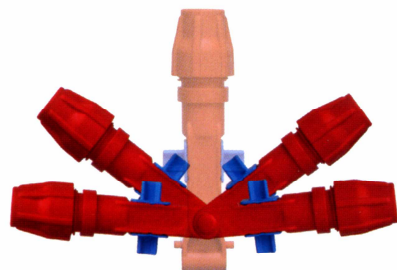

BALAI AVEC BLOCAGE D'ARTICULATION

Recommandé pour les murs et plafond

Débloquée

Bloquée

BALAYAGE HUMIDE

Réf. 0773000

Semelle en caoutchouc, pastilles rondes pour maintien du tissu

Dimension : 40 cm x 11 cm

BALAI DE DESINFECTION

Réf. 0705337

Velcro pour le maintien d'un bandeau microfibre

Pastilles pour le maintien d'un tissu

Dimension : 40 cm x 11 cm

BALAI DE LAVAGE

Réf. 0708316L

Pinces de maintien pour franges microfibrés

Essorage rapide en cours d'utilisation

Dimension : 40 cm x 11 cm

BALAI TRAPEZE

*Pour traitements des sols
Avec tissus clean concept ou frange microfibrés*

BALAYAGE HUMIDE

Pastilles rondes pour maintien du tissu

Pinces de maintien pour franges microfibrés

Essorage rapide en cours d'utilisation

Dimension : 40 cm x 11 cm (1)
50 cm x 13 cm (2)